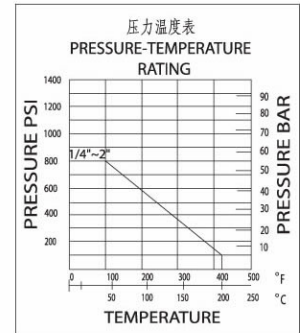

Y-STRAINER THREADED END 800WOG WITH PLUG

- Investment Castings For Body
- Pressure Rating: 800PSI (PN40)
- Threaded Ends: ANSI B2.1,BS 21,DIN 259/2999
- Material: CF8M,CF8,CF3M,WCB
- Pressure Test : API 598

- 精密铸造Y型过滤器 (口径,带泄孔)
- 压力等级: 800PSI (PN40)
- 螺纹标准: ANSI B2.1,BS 21,DIN 259/2999
- 材 料: CF8M,CF8,CF3M,WCB
- 压力测试: API 598

MATERIAL LIST

ITEM	PART	MATERIAL	QTY
1	BODY	CF8M	1
2	SCREEN	SS316	1
3	JOINT GASKET	PTFE	1
4	BONNET	CF8M	1
5	O-RING	VITON	1
6	BLOW OFF	SS316	1

DIMENSION TABLE

SIZE	d	L	H	W	ØA	KGS
1/4"	10	50	51	2	1	0.25
3/8"	12	50	51	2	1	0.25
1/2"	15	58	51	2	1	0.38
3/4"	20	65	60	2	1	0.60
1"	25	80	72	2	1	0.85
1-1/4"	32	92	77	2	1	0.92
1-1/2"	40	105	87	2	1	1.67
2"	50	125	102	2	1	2.42