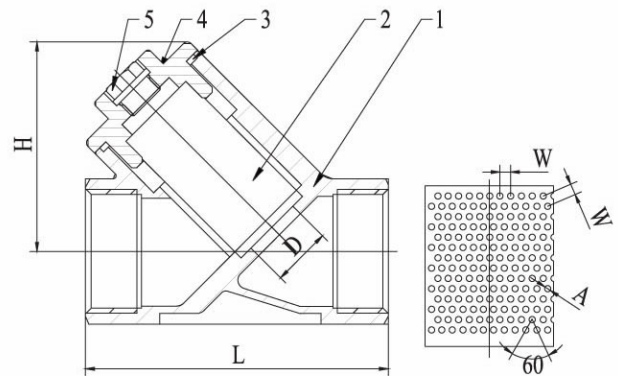

Y-STRAINER THREADED END 800WOG WITH PLUG

- Investment Castings For Body
- Pressure Rating: 800PSI (PN40)
- Threaded Ends: ANSI B2.1,BS 21,DIN 259/2999
- Material: CF8M,CF8,CF3M,WCB
- Pressure Test : API 598

- 精密铸造Y型过滤器 (口径,带泄孔)
- 压力等级: 800PSI (PN40)
- 螺纹标准: ANSI B2.1,BS 21,DIN 259/2999
- 材 料: CF8M,CF8,CF3M,WCB
- 压力测试: API 598

MATERIAL LIST

ITEM	PART	MATERIAL	QTY
1	BODY	CF8M	1
2	SCREEN	SS316	1
3	JOINT GASKET	PTFE	1
4	BONNET	CF8M	1
5	O-RING	VITON	1
6	BLOW OFF	SS316	1

DIMENSION TABLE

SIZE	d	L	H	W	ØA	KGS
1/4"	10	50	51	2	1	0.25
3/8"	12	50	51	2	1	0.25
1/2"	15	58	51	2	1	0.38
3/4"	20	65	60	2	1	0.60
1"	25	80	72	2	1	0.85
1-1/4"	32	92	77	2	1	0.92
1-1/2"	40	105	87	2	1	1.67
2"	50	125	102	2	1	2.42